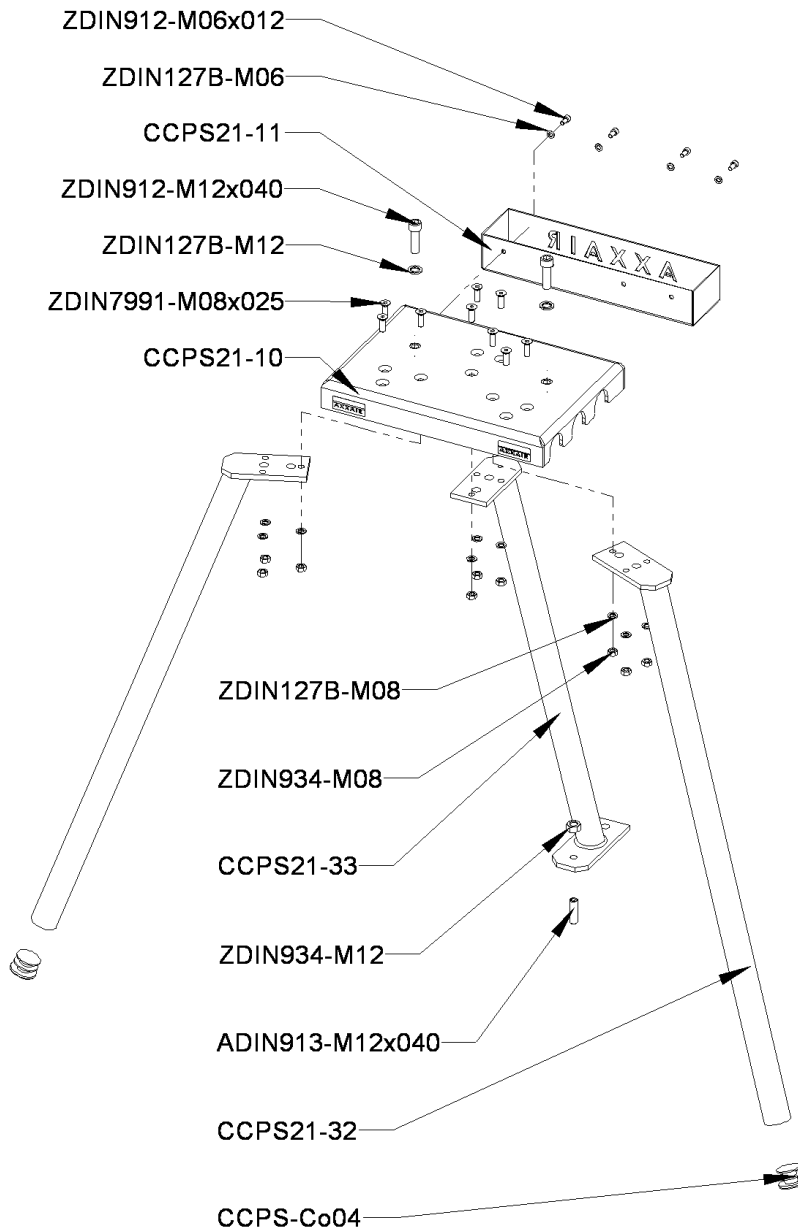

CCPS21

CC121 / CC171 / CC221 / CC321

  **250 kg MAXI**

Fixer la machine au Sol
Set the machine to the ground
Legen Sie den Maschine-Boden
Establecer el terreno de la máquina
Impostare il terreno della macchina