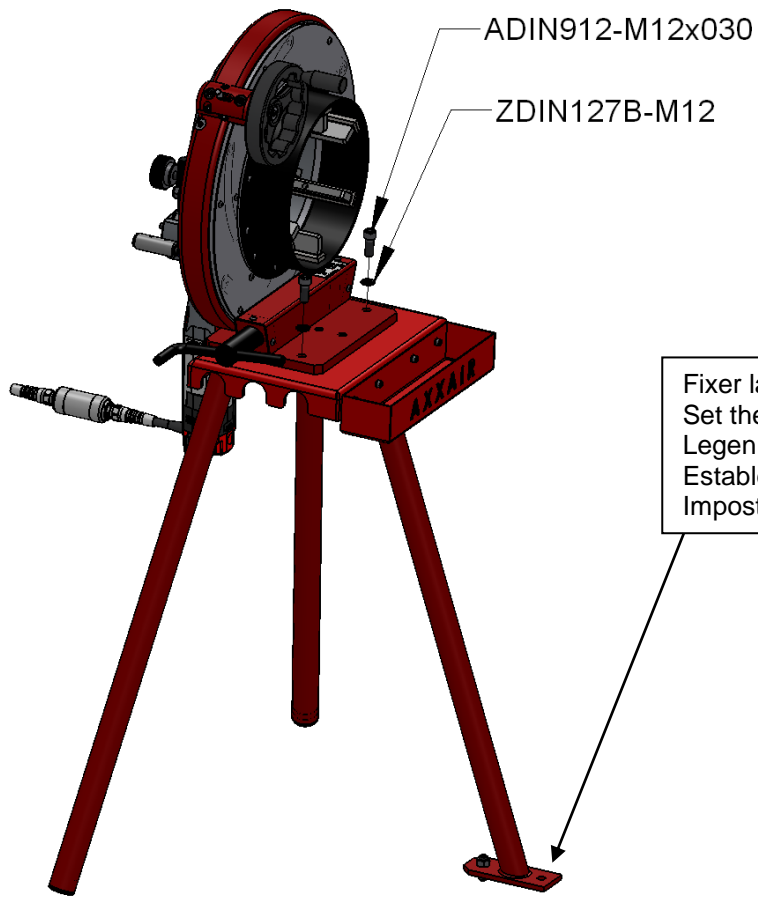

CCPS21

CC121 / CC171 / CC221 / CC321

  **250 kg MAXI**

Fixer la machine au Sol
Set the machine to the ground
Legen Sie den Maschine-Boden
Establecer el terreno de la máquina
Impostare il terreno della macchina